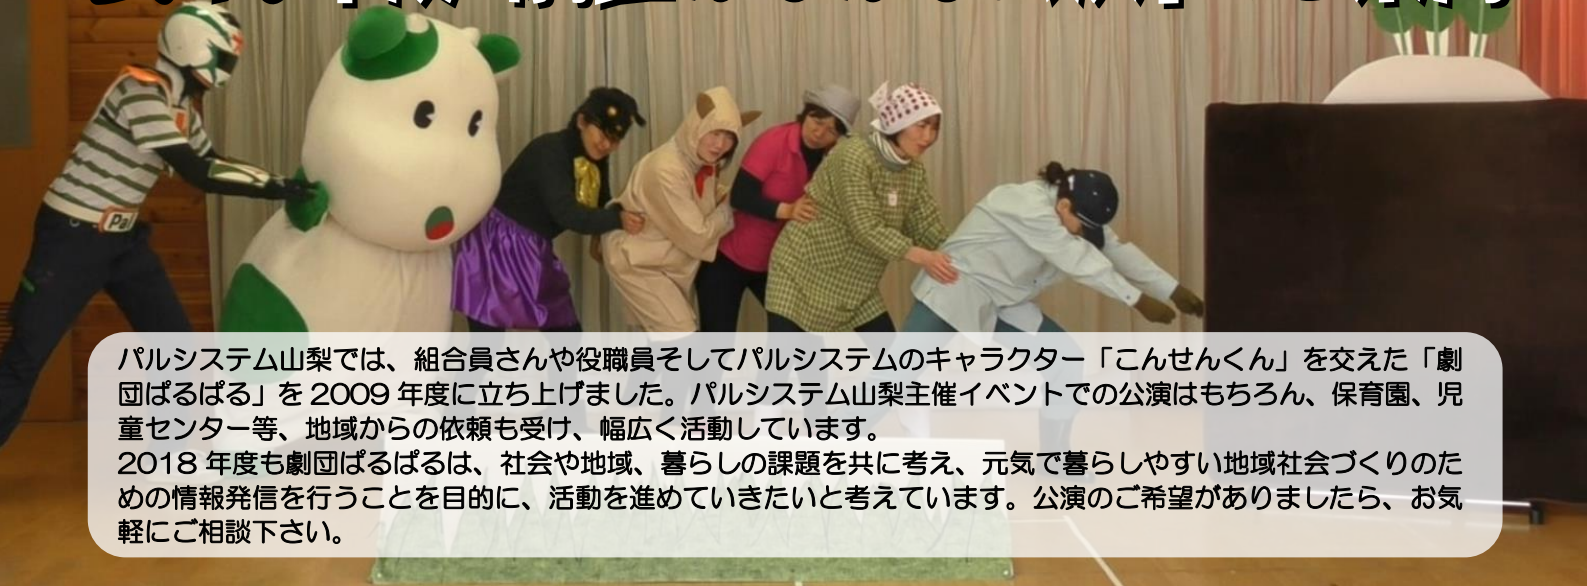

# 2018年度「劇団ぱるぱる公演」のご案内

パルシステム山梨では、組合員さんや役職員そしてパルシステムのキャラクター「こんせんくん」を交えた「劇団ぱるぱる」を2009年度に立ち上げました。パルシステム山梨主催イベントでの公演はもちろん、保育園、児童センター等、地域からの依頼も受け、幅広く活動しています。

2018年度も劇団ぱるぱるは、社会や地域、暮らしの課題を共に考え、元気で暮らしやすい地域社会づくりのための情報発信を行うことを目的に、活動を進めていきたいと考えています。公演のご希望がありましたら、お気軽にご相談下さい。

## 《公演メニューについて》

演目	内容	公演時間
おおきなKABU (パルシステム Ver)	畑で作物を育てるといこと、その大変さ、そして力を合わせて協力することで、目的を達成する喜びを子供達に伝えます。	20分
食育戦士 パルレンジャーKOZIR=	「ごはん」を食べよう！をコンセプトに、日本の田んぼ問題を学べます。田んぼクイズを通じて普段から接する“ごはん”について学びます。	20分
アリとキリギリス (パルシステム Ver)	好き嫌いなく何でも食べて頑張っているアリと、お菓子ばかり食べて遊んでいるキリギリスを通し、毎日食べる“食”の大切さを知ってもらいます。	20分